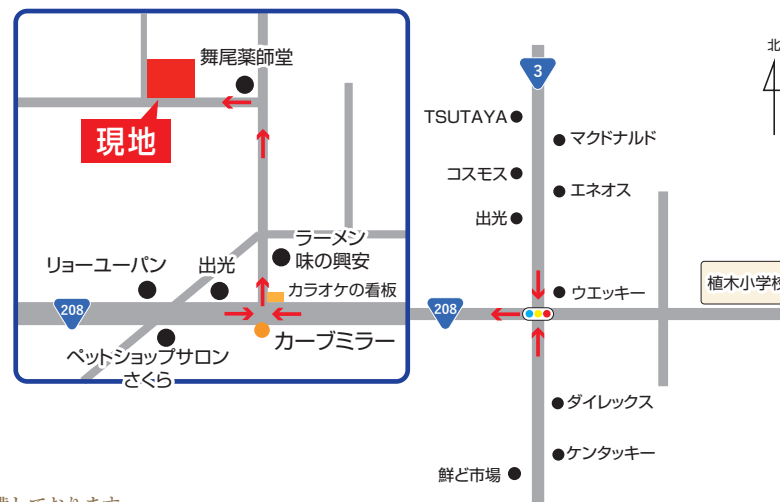

# 家の中心にある薪ストーブを 囲んで暮らしを豊かに

※パースは完成イメージです。

平屋 北区植木町  
完成宅見学会

3/13 SAT 14 SUN

オンライン… 9:30～10:30

現地ご案内… 10:30～17:00

ご予約は  
コチラ

※上記 QR、またはお電話にてお申込みください。  
※オンライン配信では ZOOM を利用いたします。  
※現地はご予約なしでもご見学いただけます。  
お気軽にお越しください。

22 帖の大空間と繋がったロフトで  
家族のコミュニケーションも楽しく

POINT

3

白壁と板壁の外観は  
町の風景に合った趣き

※新型コロナウイルス感染対策として、会場に体温計・手袋・スリッパ・消毒液をご準備しております。

新産住拓株式会社  
0120-096-112