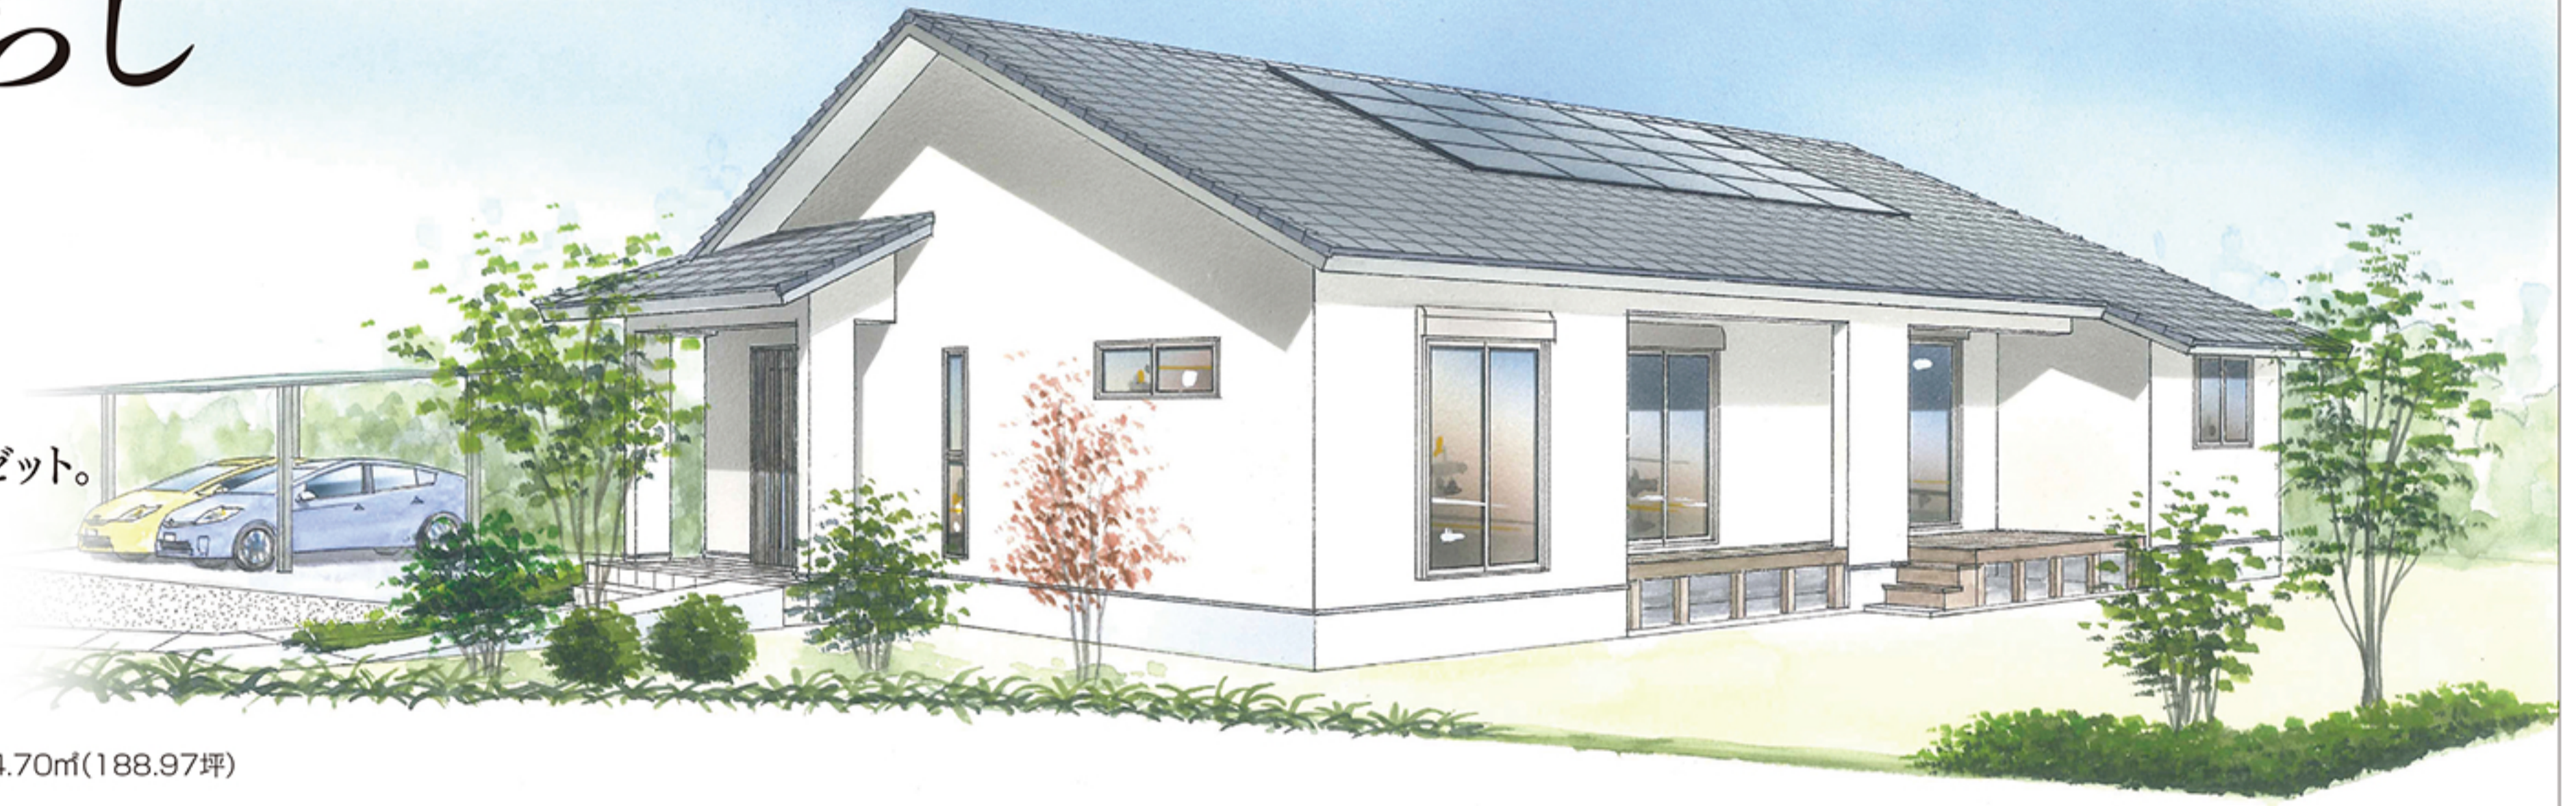

2/1・2
sat sun

AM10:00~PM5:00

宇土市 三拾町

お客様宅完成ご案内会

平屋

ゆったりと心地いい 平屋の暮らし

- 玄関横に土間収納を設け、いつもすっきりと。
- 勾配天井が開放的な広々リビング。
- 各部屋にウォークインクローゼット。キッチン横のユーティリティもたっぷりの収納量。

4LDK

延床面積 151.39㎡(45.79坪) 土地面積 624.70㎡(188.97坪)

■現地案内図

託児コーナーをご用意しています
1歳以上のお子様をお預かりします。
お子様同伴でお気軽にお越しください。

事前にご予約の方に粗品プレゼント!

GOOD DESIGN 熊本の木の家

新産の住まいは、これまで14作品グッドデザイン賞受賞

新産住拓株式会社 八代店 (TKU八代住宅展示場)

TEL.0965・37・7000 熊本市南区近見8丁目9-85